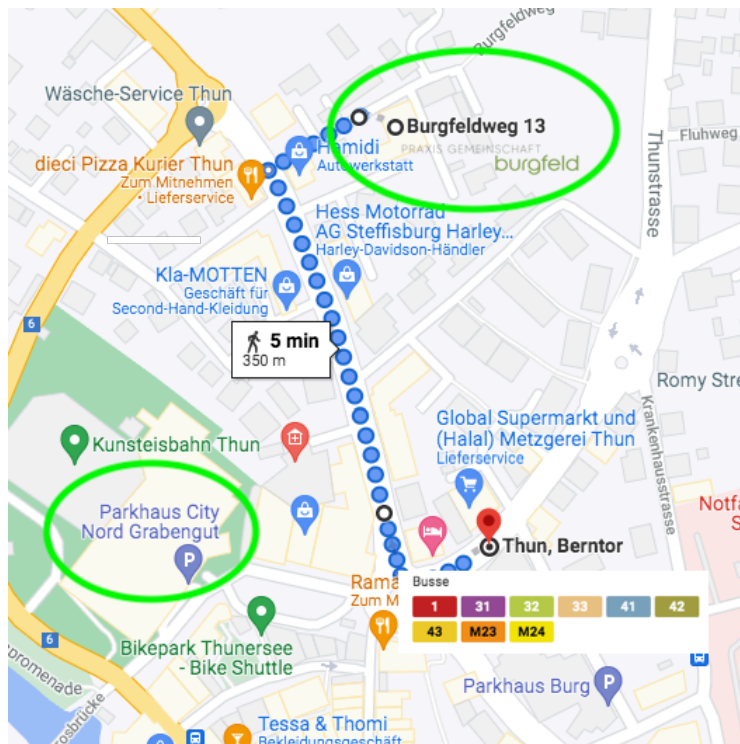

**Ich freue mich, Sie in den neuen Räumen willkommen zu heissen!**

Leider gibt es **keine** offiziellen Parkplätze vor Ort. Die Praxis ist jedoch per Bus (via Bahnhof Thun bis Haltestelle Berntor) oder Auto (Parkhaus City Nord Grabengut) in wenigen Minuten gut zu Fuss erreichbar.

**NEUE ADRESSE:**  
Burgfeldweg 13  
3612 Steffisburg/Thun